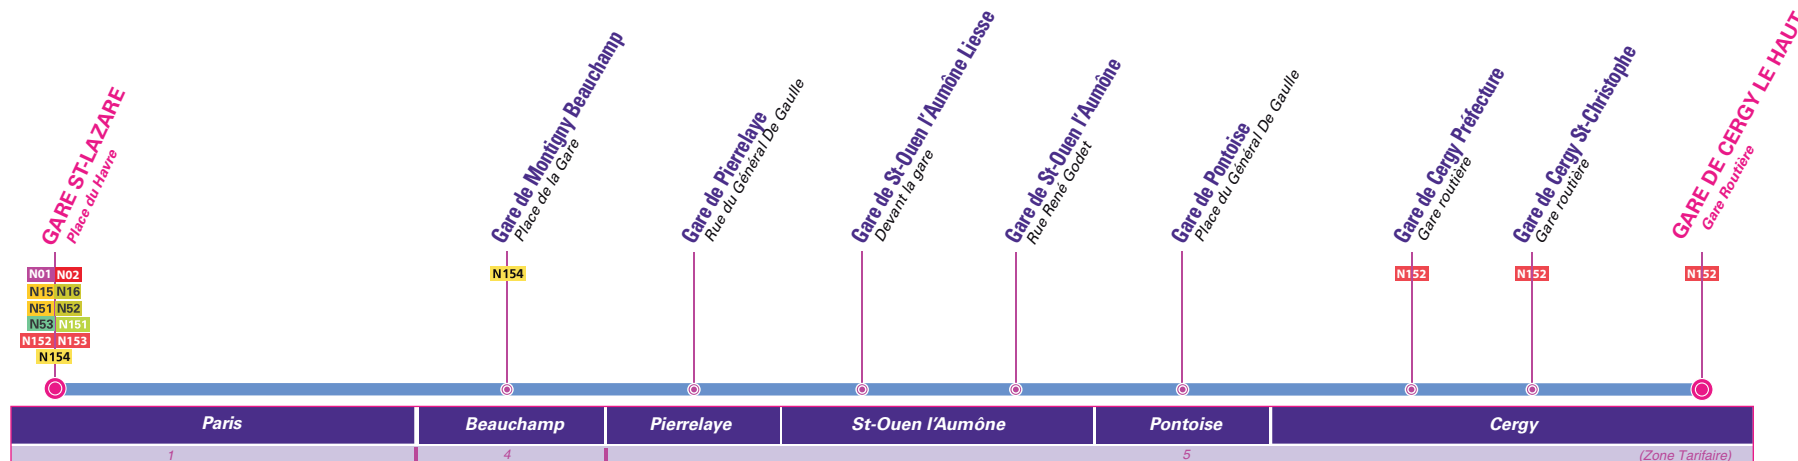

Bus Noctilien, pour rentrer chez soi en toute tranquillité

Toutes les nuits de l'année

GARE ST-LAZARE → CERGY LE HAUT

Gare Saint-Lazare	1:00	2:10	3:20	4:30
Gare de Montigny Beauchamp	1:32	2:42	3:52	5:02
Gare de Pierrelaye	1:40	2:50	4:00	5:10
Gare de St Ouen l'Aumône Liesse	1:44	2:54	4:04	5:14
Gare de St Ouen l'Aumône	1:49	2:59	4:09	5:19
Gare de Pontoise	1:53	3:03	4:13	5:23
Gare de Cergy - Préfecture	1:58	3:08	4:18	5:28
Gare de Cergy St Christophe	2:06	3:16	4:26	5:36
Gare de Cergy le Haut	2:10	3:20	4:30	5:40

CERGY LE HAUT → GARE ST-LAZARE

Gare de Cergy le Haut	0:00	1:10	2:20	3:30
Gare de Cergy St Christophe	0:04	1:14	2:24	3:34
gare de Cergy - Préfecture	0:12	1:22	2:32	3:42
Gare de Pontoise	0:17	1:27	2:37	3:47
Gare de St Ouen l'Aumône	0:21	1:31	2:41	3:51
Gare de St Ouen l'Aumône Liesse	0:26	1:36	2:46	3:56
Gare de Pierrelaye	0:30	1:40	2:50	4:00
Gare de Montigny Beauchamp	0:38	1:48	2:58	4:08
Gare Saint-Lazare	1:10	2:20	3:30	4:40

Quel titre de transport pour utiliser Noctilien ?

Noctilien est accessible avec les forfaits (Navigo mois ou semaine, Intégrale, imagine R, Mobilis...).

Vous pouvez aussi utiliser des tickets t+, des billets « origine - destination » vendus en gare ou auprès du conducteur du bus Noctilien.

Pensez à valider vos titres de transport lors de la montée dans le bus.